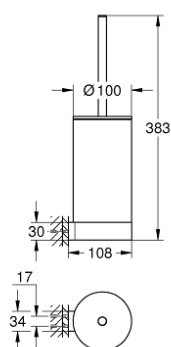

41 076 DC0 **SELECTION SET PERIE WC**

DESCRIEREA PRODUSULUI

- Colour: supersteel
- material: sticlă / metal
- montare pe perete
- fixare de perete ascunsă
- finisaj GROHE Long-Life

41 076 DC0 SELECTION SET PERIE WC

PIESE DE SCHIMB , ianuarie 2019 – now

1: Cap de perie de rezervă (Spare part-nr. 40951DC0)

1.1: Cap perie de rezervă (Spare part-nr. 40791KS1)

2: Cap perie de rezervă (Spare part-nr. 40791001)